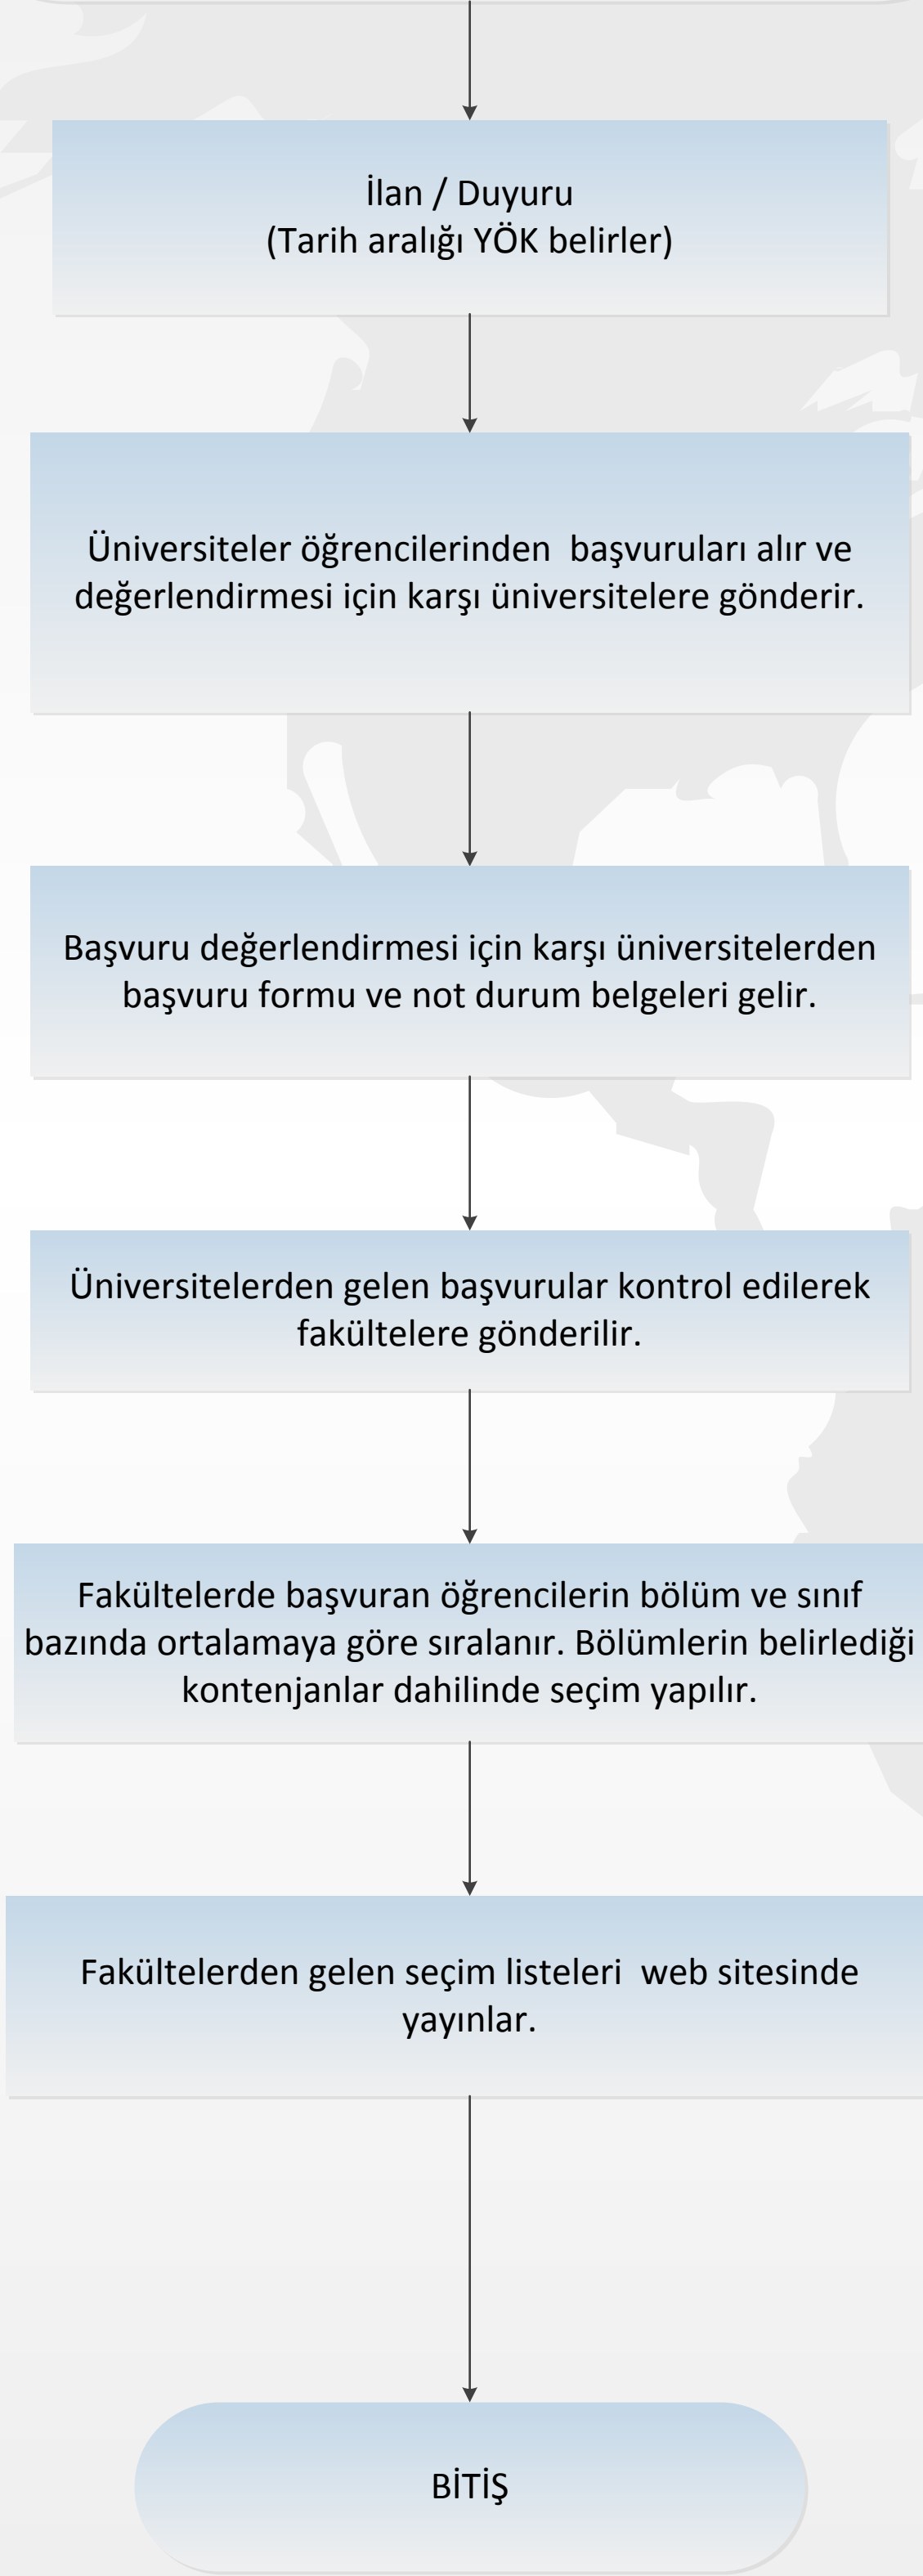

ESKİŞEHİR OSMANGAZİ ÜNİVERSİTESİ ULUSLARARASI İLİŞKİLER BİRİMİ

FARABİ DEĞİŞİM PROGRAMI GELEN ÖĞRENCİ İŞLEM ŞEMASI

FARABİ DEĞİŞİM PROGRAMI GELEN ÖĞRENCİ SEÇİM SÜRECİ

YERLEŞEN ÖĞRENCİLER İÇİN BAŞVURU SÜRECİ

GELDİKTEN SONRA

DÖNÜŞ