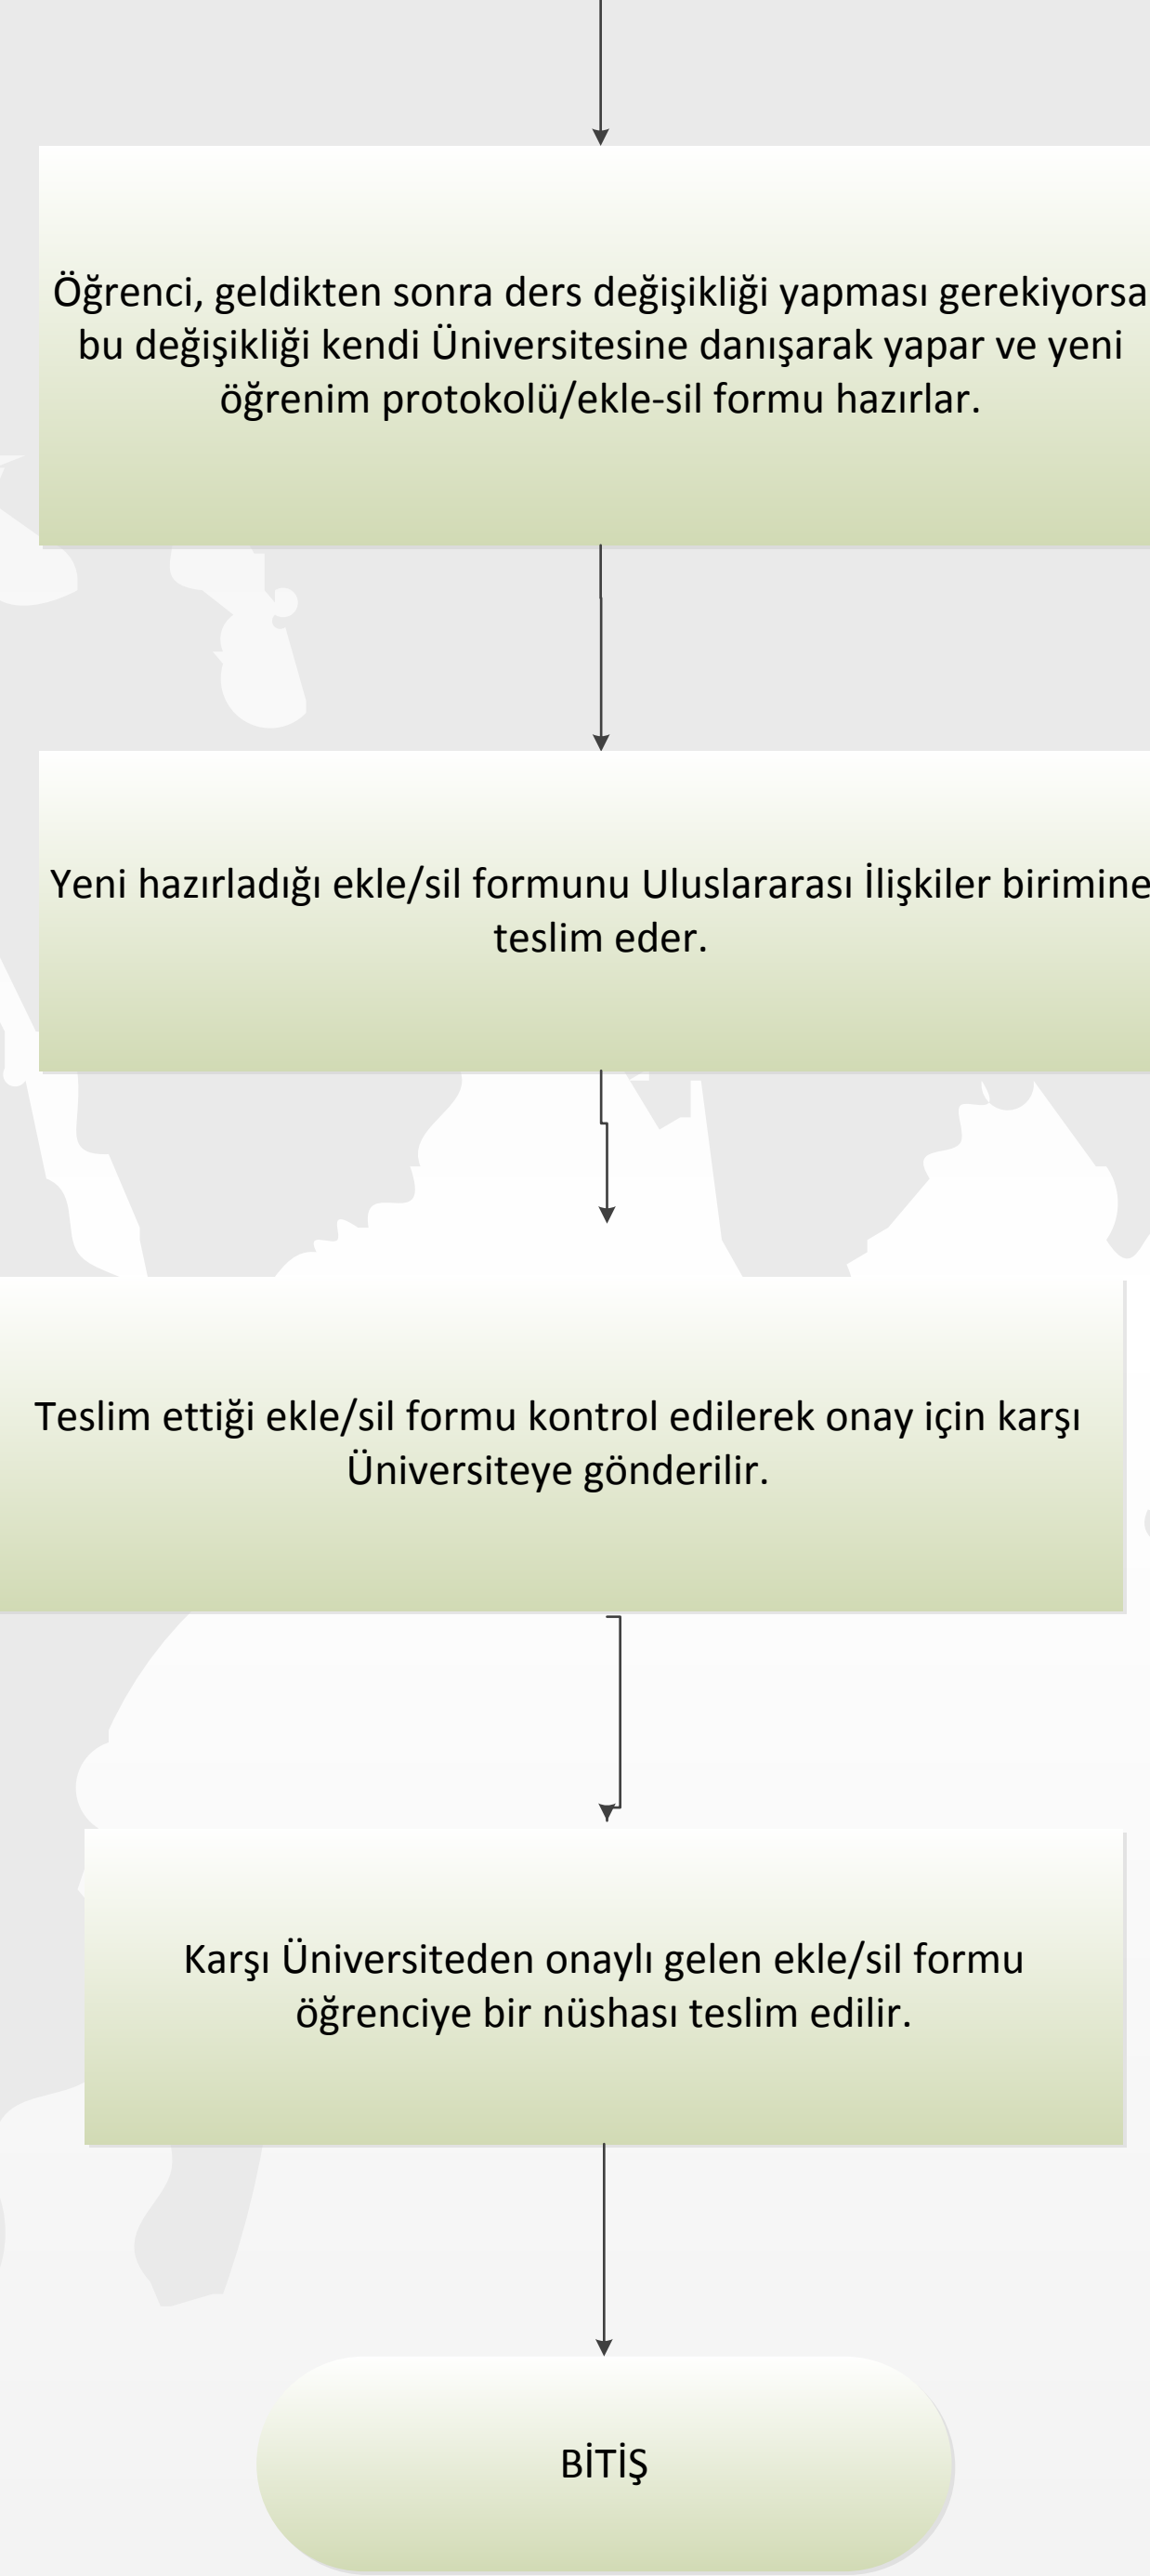

ESKİŞEHİR OSMANGAZİ ÜNİVERSİTESİ ULUSLARARASI İLİŞKİLER BİRİMİ

FARABİ DEĞİŞİM PROGRAMI GELEN ÖĞRENCİ İŞLEM ŞEMASI

FARABİ DEĞİŞİM PROGRAMI GELEN ÖĞRENCİ SEÇİM SÜRECİ

YERLEŞEN ÖĞRENCİLER İÇİN BAŞVURU SÜRECİ

GELDİKTEN SONRA

DÖNÜŞ